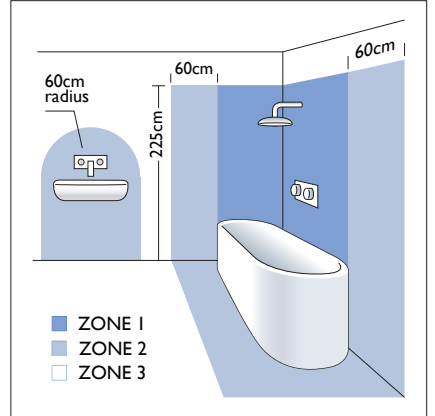

1 x 60w E27		excl.

Zones	2	3