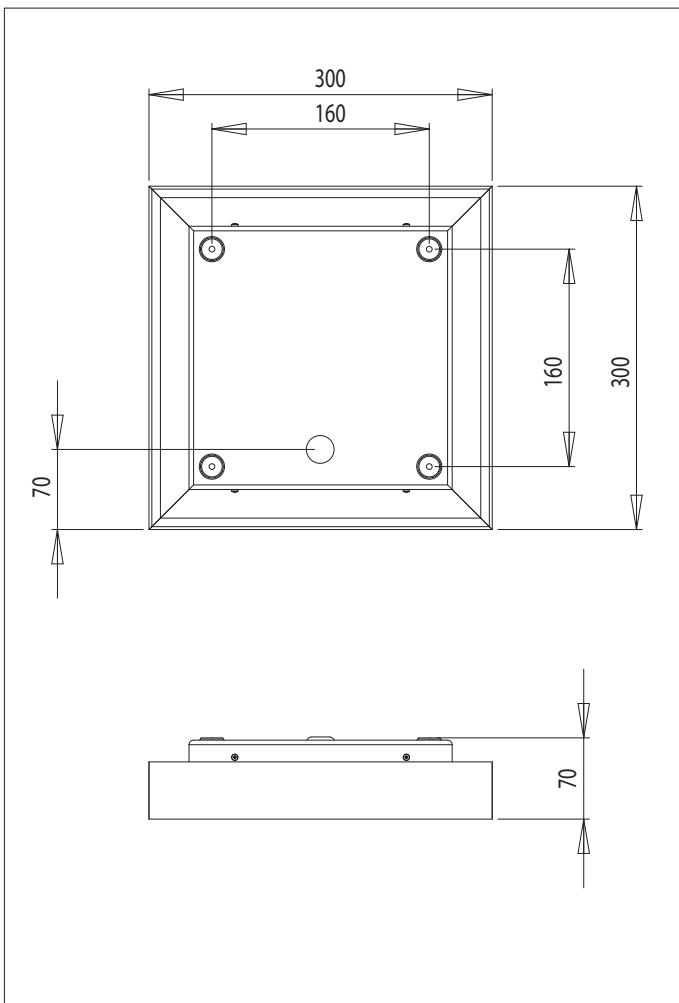

0821 Taketa Chrome

2 x 60w E14		excl.
----------------	--	-------

Zones	2	3
-------	----------	----------

Astro Lighting Ltd.
 G2 River Way, Harlow
 CM20 2DP, Great Britain
 T: +44 (0) 1279 427001
 F: +44 (0) 1279 427002
 sales@astrolighting.co.uk
 www.astrolighting.co.uk