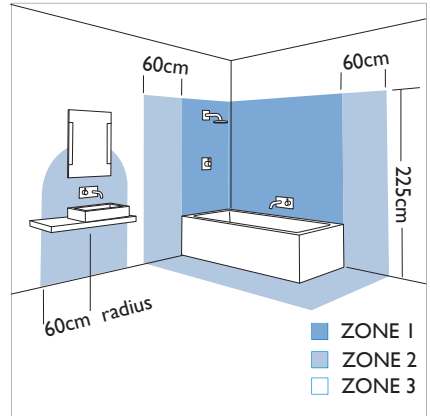

0821 Taketa Chrome

2 x 60w E14		excl.
----------------	--	-------

Zones	2	3
-------	----------	----------

Astro Lighting Ltd.
 G2 River Way, Harlow
 CM20 2DP, Great Britain
 T: +44 (0) 1279 427001
 F: +44 (0) 1279 427002
 sales@astrolighting.co.uk
 www.astrolighting.co.uk